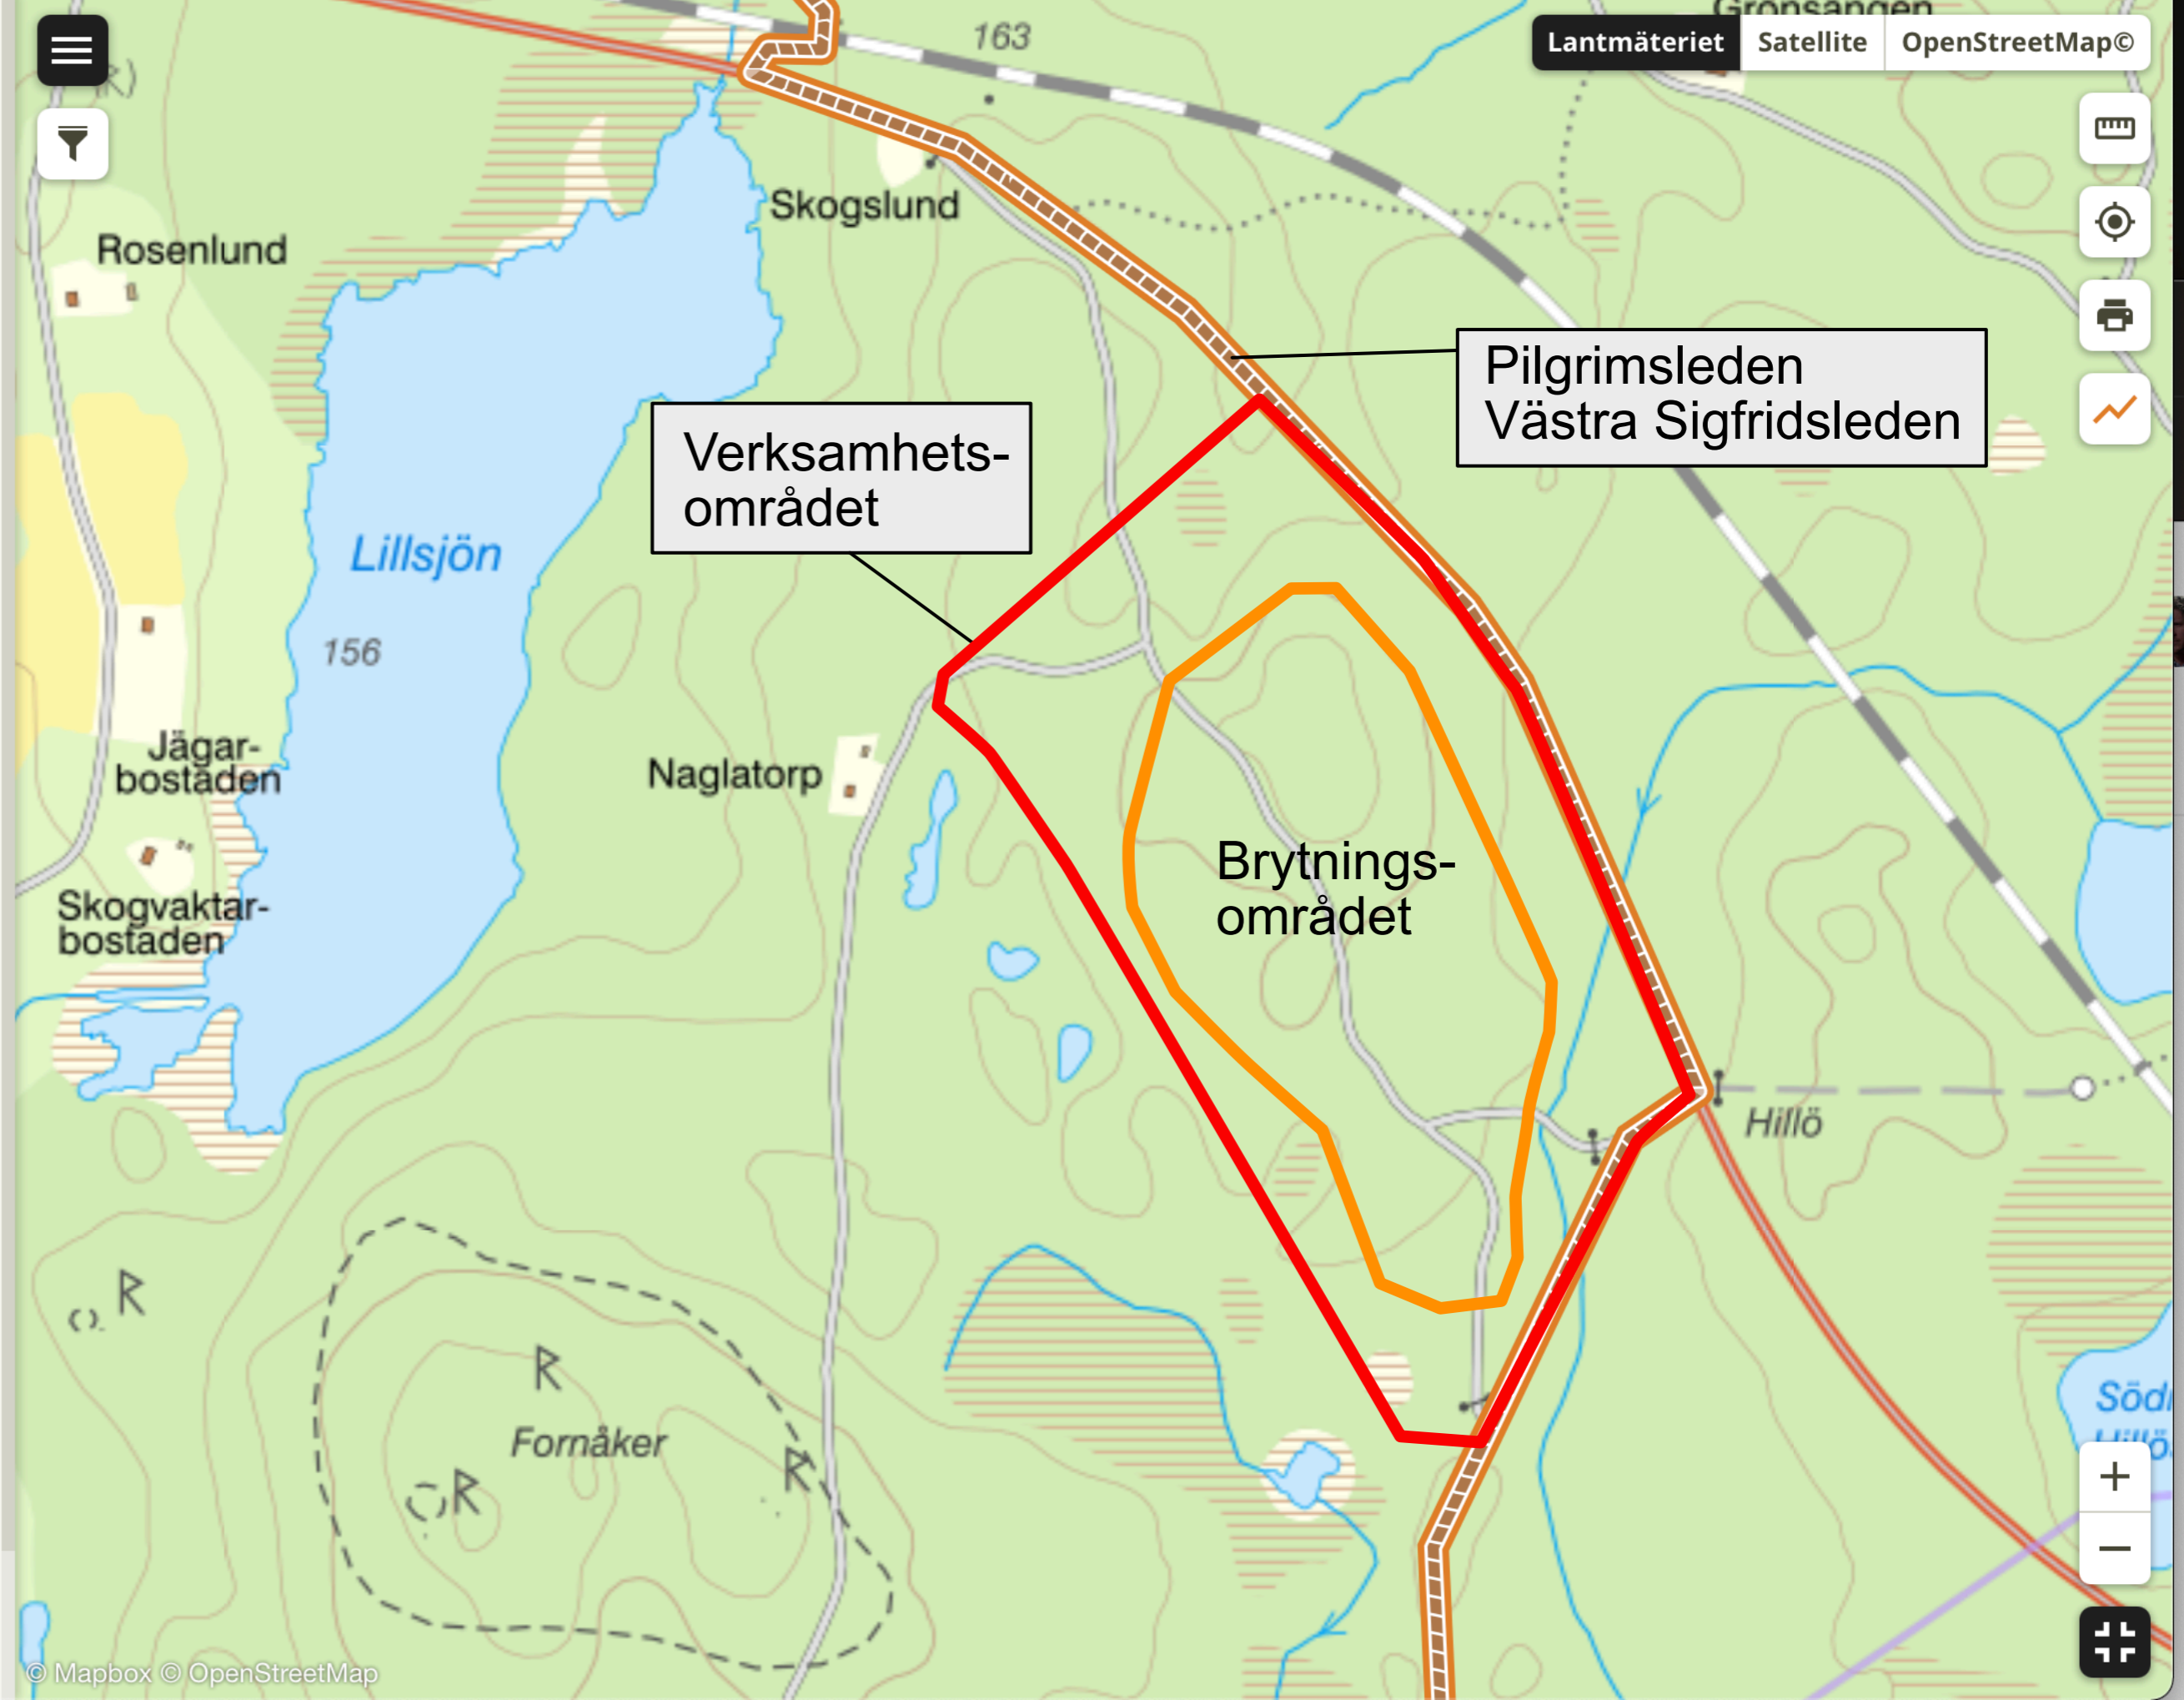

### Västra Sigfridsleden

En Pilgrimsled på anrika vägar i småländsk kulturbygd

124.9 km

MORE

### Nydalaleden

En Pilgrimsled på anrika vägar i småländsk kulturbygd

119.0 km

MORE

## VIEWPOINT

### Utsiktsplats Svensbygd

Svensbygd är en gammal jordbruksby som ligger på höjden

Verksamhets-  
området

Pilgrimsleden  
Västra Sigfridsleden

Brytnings-  
området